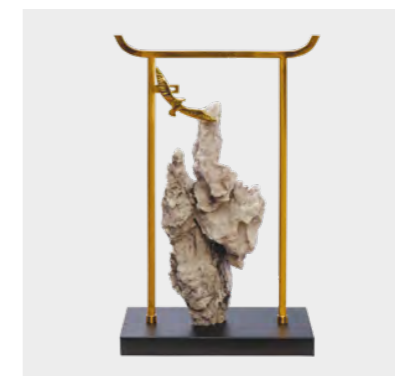

Article: 55RD4374

Material: Metal, enamel, glass

Size: 20 * 20 * 30 cm

TABLE DECOR «BIRD OVER THE ROCK»

Article: 55RD5214L

Material: Polyresin, metal

Size: 27 * 12 * 43 cm

STATUETTE «THE DREAMER»