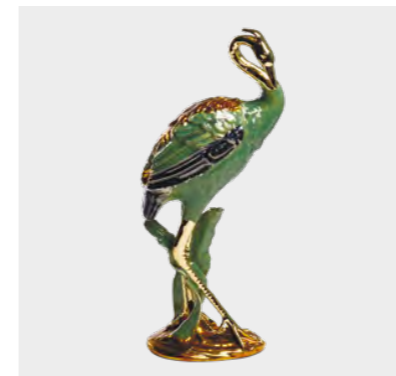

STATUETTE «HERON»

Article: 55RD5667

Material: Metal, enamel

Size: 10 * 6 * 23 cm