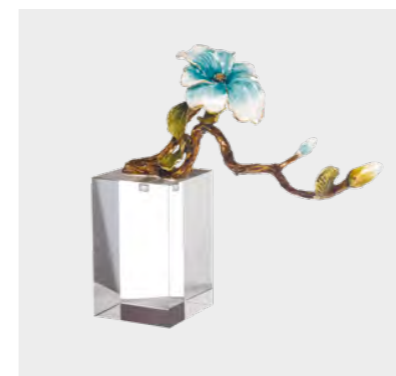

Article: 69-919201

Material: Aluminium, marble stand

Size: 3 * 60 * 46 cm

STATUETTE «ELEFANT» GOLD

Article: 18H7952S-14

Material: Ceramic

Size: 11 * 9 * 25 cm

TABLE DECOR «BRANCHES WITH BLUE FLOWER»