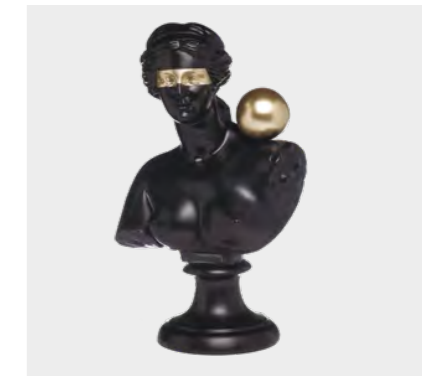

METAL WALL CLOCK CHROME COLOR

Article: 94PR-22354
Material: Stainless steel
Size: 40 * 40 cm

Statuettes

STATUETTE «ANTIC MALE BUST» BLACK

Article: D3524

Material: Polyresin

Size: 24 * 14 * 35 cm

STATUETTE «WISDOM»

Article: E1192

Material: Polyresin

Size: 23 * 20 * 41 cm

STATUETTE «GAME»

Article: 55RD4408

Material: Glass, metal, marble

Size: 18 * 11 * 25 cm

STATUETTE «ANTIC BUST»